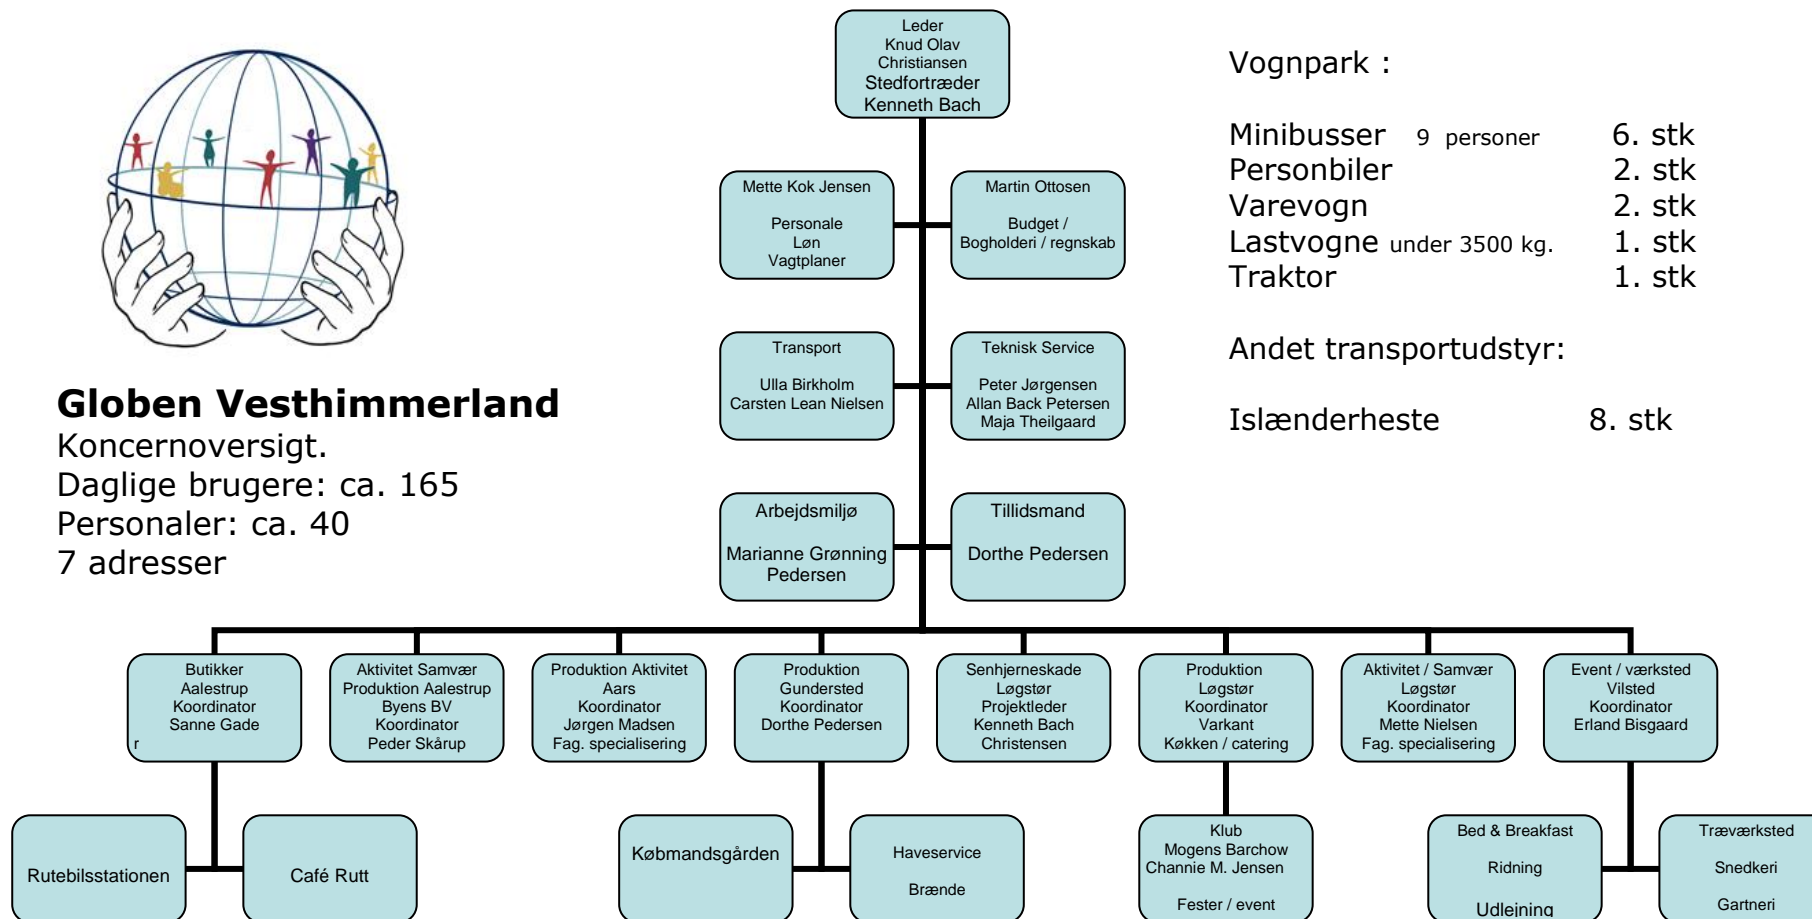

## Globen Vesthimmerland

Koncernoversigt.

Daglige brugere: ca. 165

Personaler: ca. 40

7 adresser

### Vognpark :

Minibusser	9 personer	6. stk
Personbiler		2. stk
Varevogn		2. stk
Lastvogne	under 3500 kg.	1. stk
Traktor		1. stk